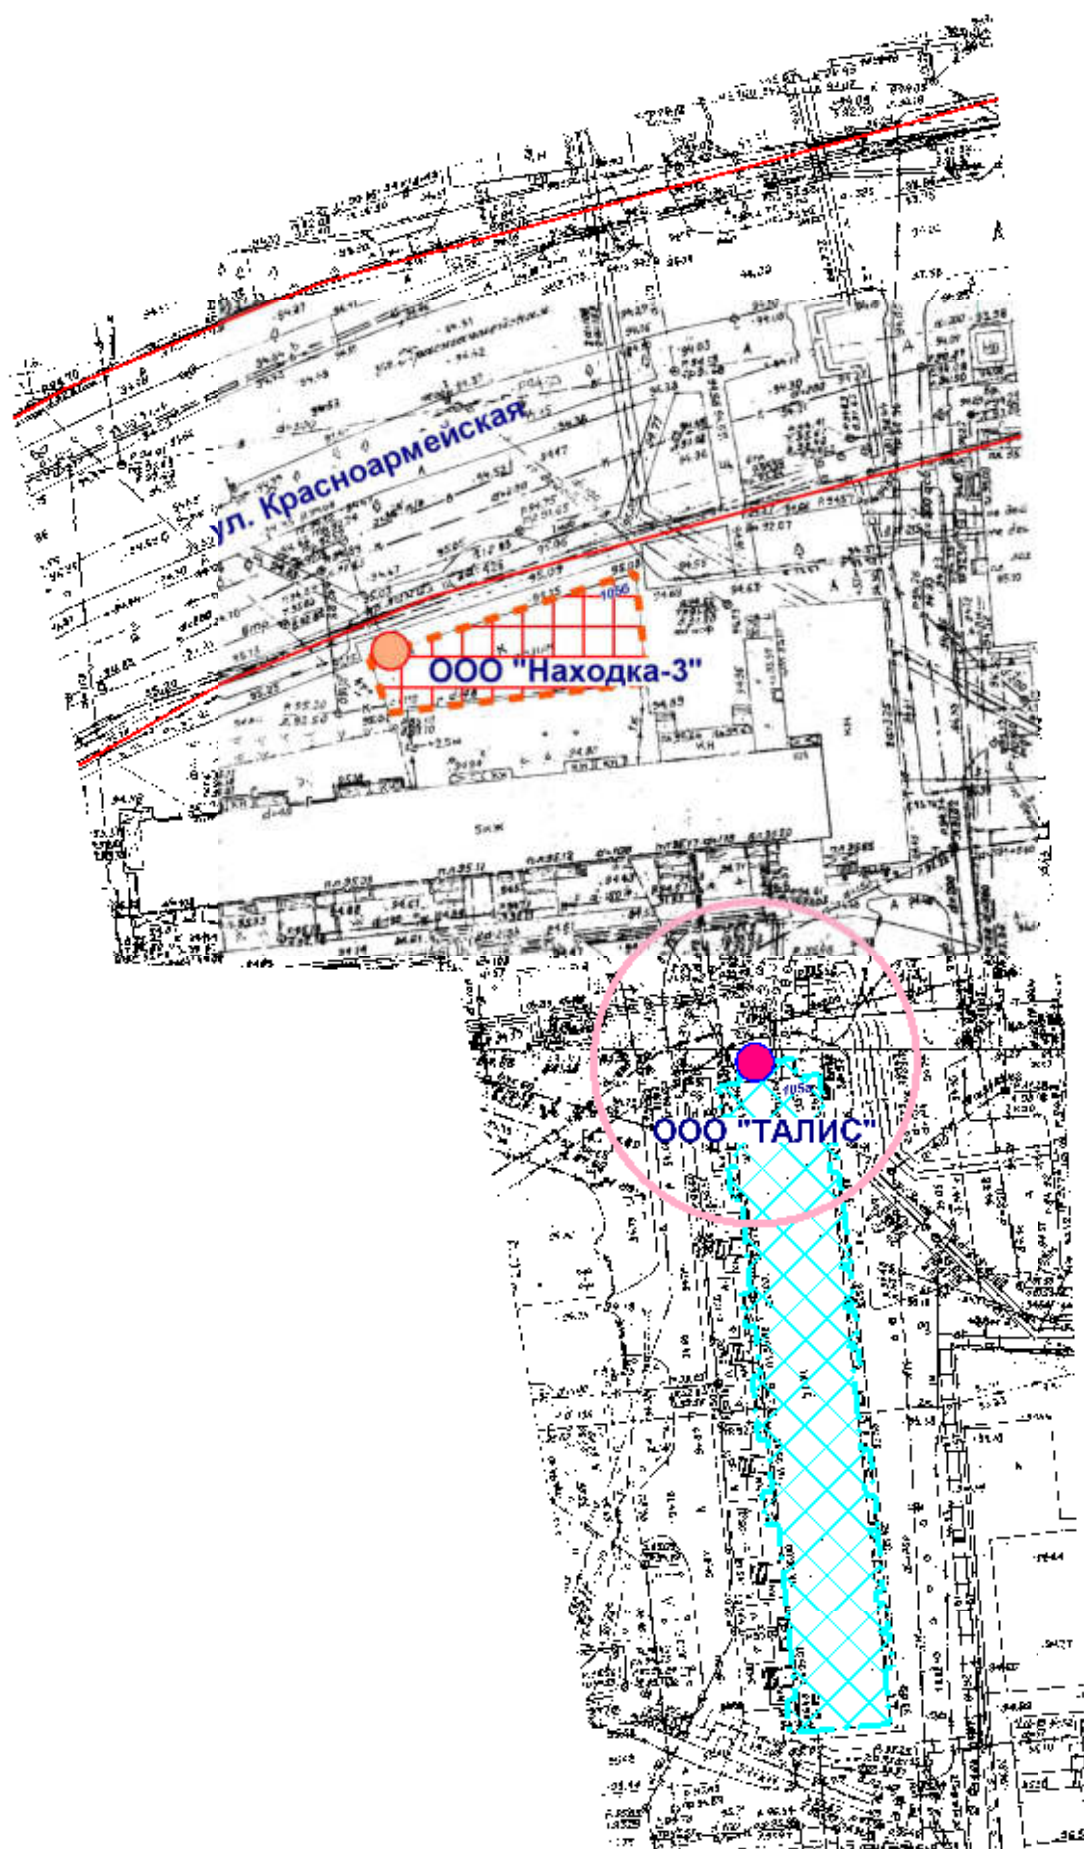

# Схема границ прилегающих территорий

- Входы на объект
- Входы в предприятие торговли
- ▨ Территория объекта
- ⌈⌋ Предприятие торговли
- Радиус 45 м

МУП "АРХИТЕКТОР"			Заказчик: Общество с ограниченной ответственностью "Находка-3"			
Директор		Парманов	Объект: ООО "ТАЛИС", местоположение: РМЭ, г. Йошкар-Ола, ул. Красноармейская, д. 105а			
Нач. ОИРД		Костик				
Исполнитель		Казакова	Масштаб	Дата	Номер	Листов
			1:1000		20-003	1