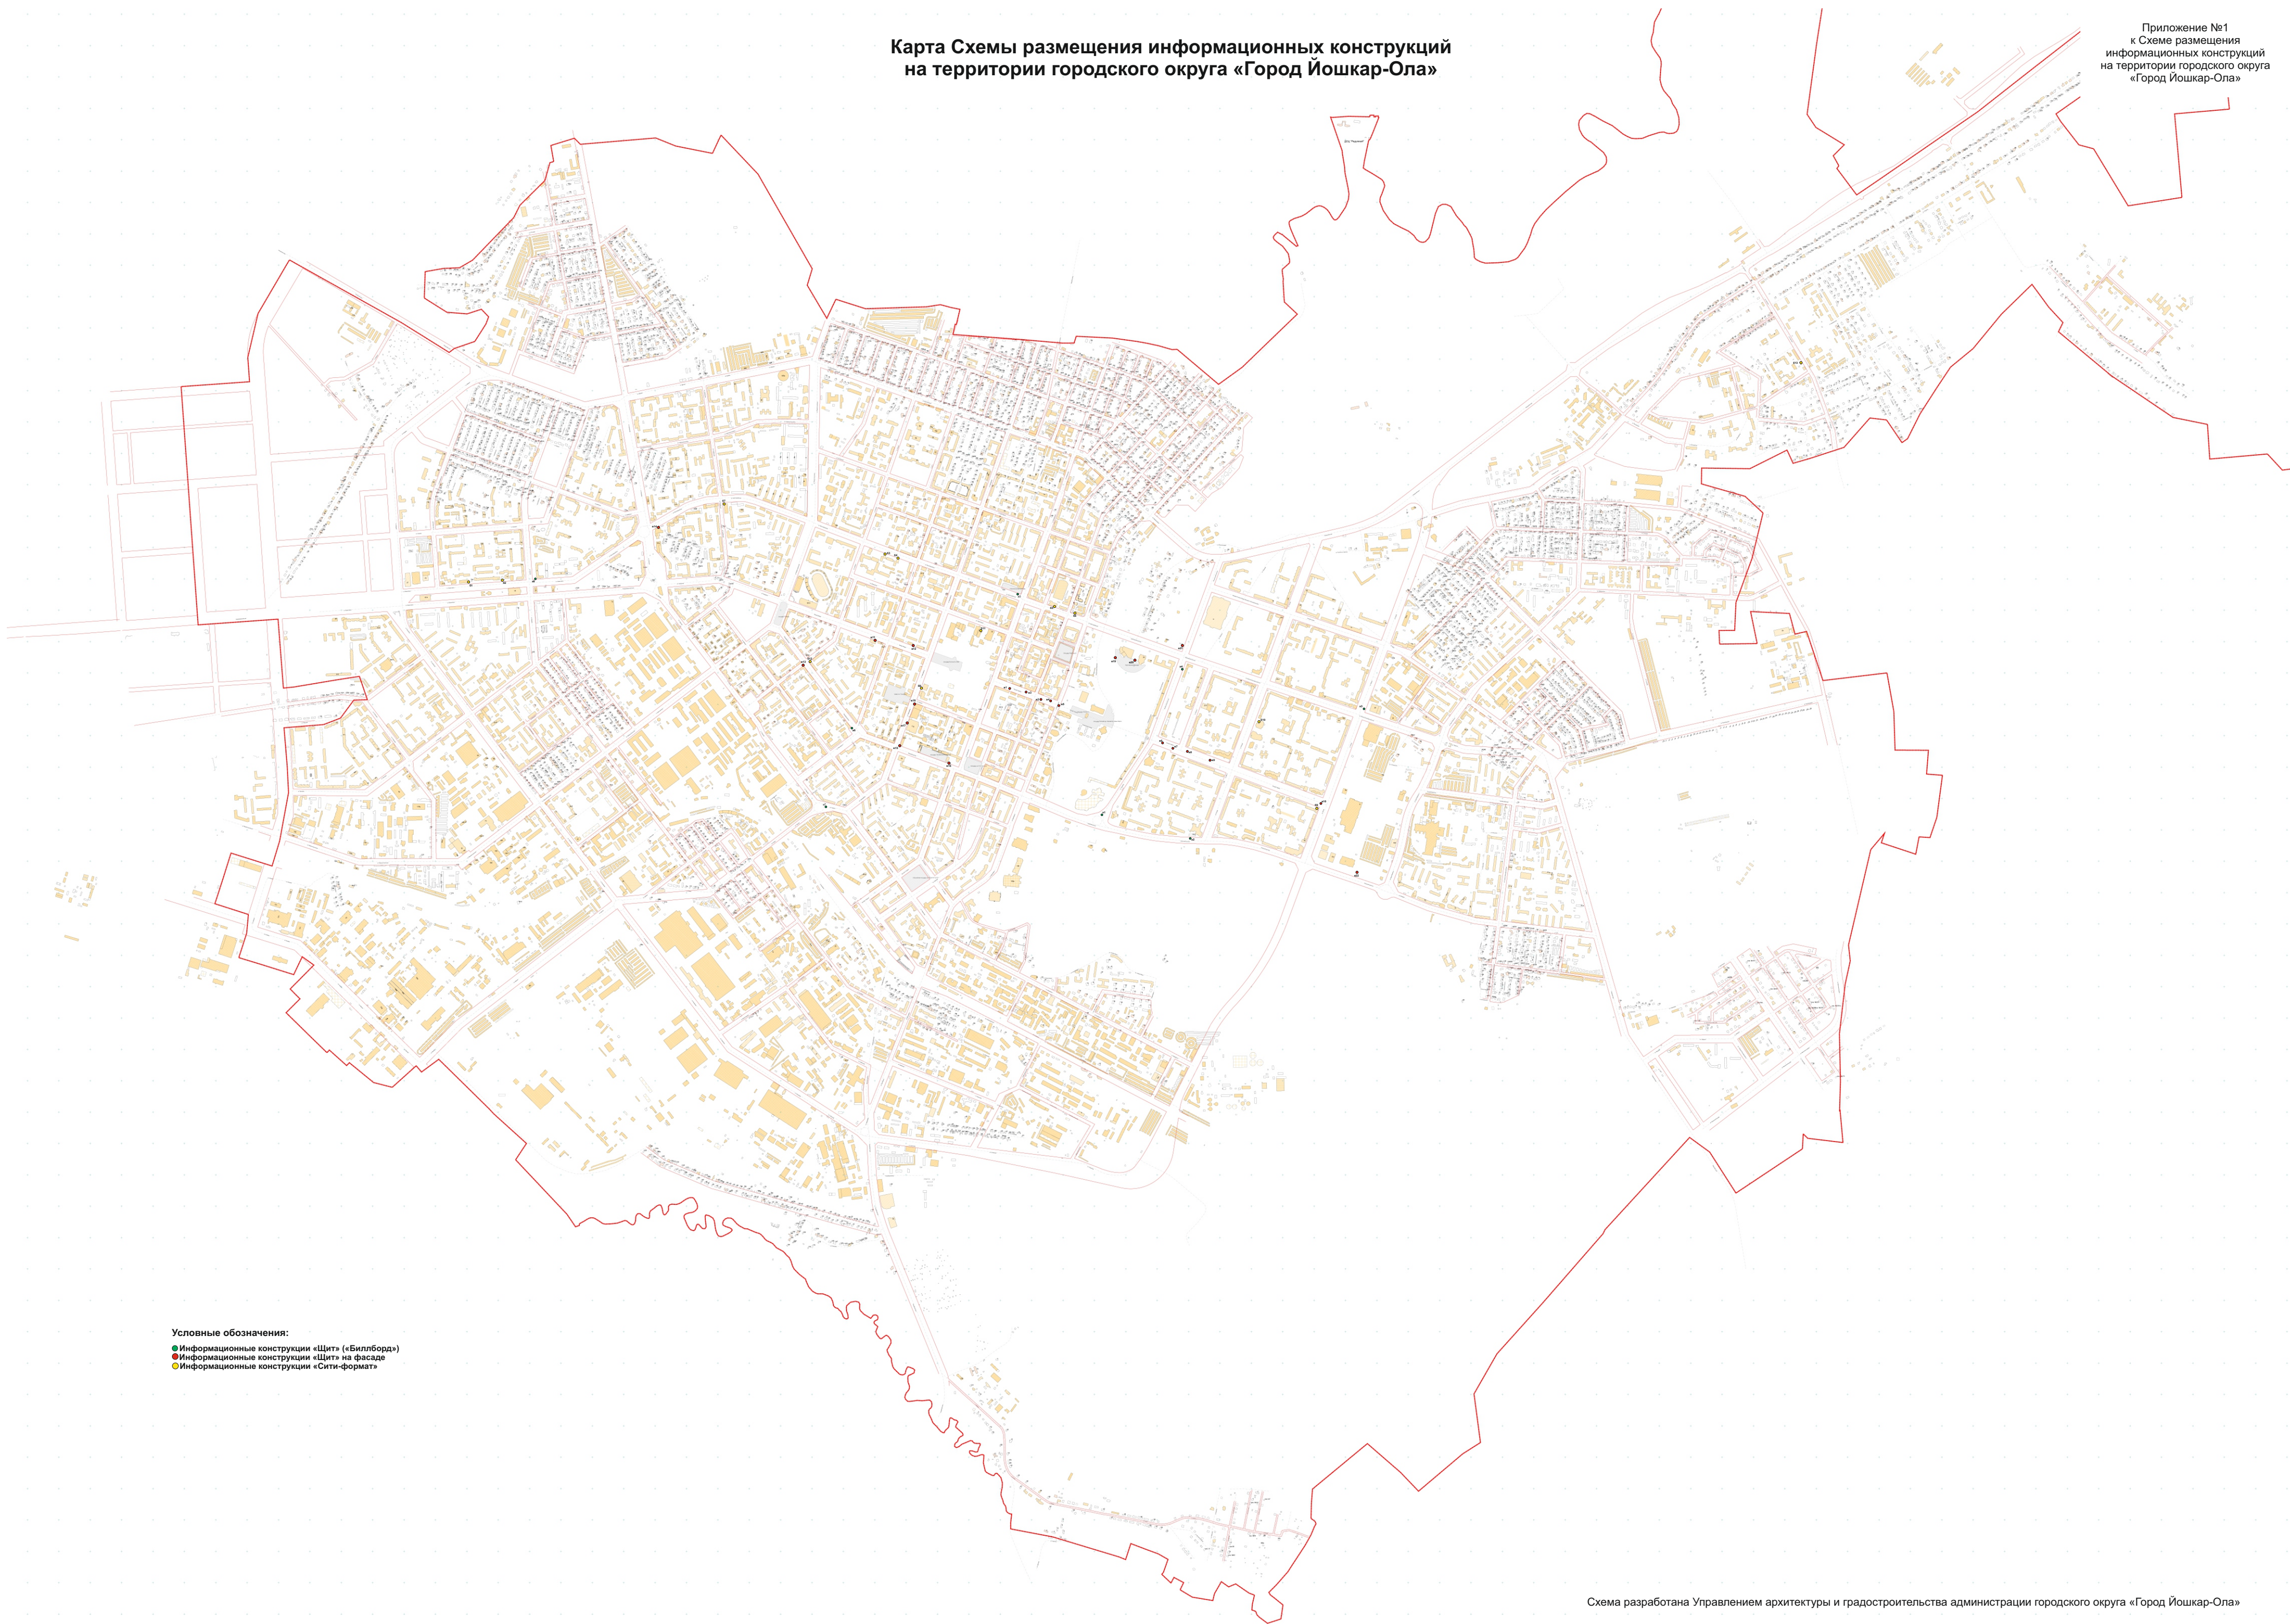

Карта Схемы размещения информационных конструкций на территории городского округа «Город Йошкар-Ола»

Приложение №1
к Схеме размещения
информационных конструкций
на территории городского округа
«Город Йошкар-Ола»

- Условные обозначения:
- Информационные конструкции «Щит» («Биллборд»)
 - Информационные конструкции «Щит» на фасаде
 - Информационные конструкции «Сити-формат»