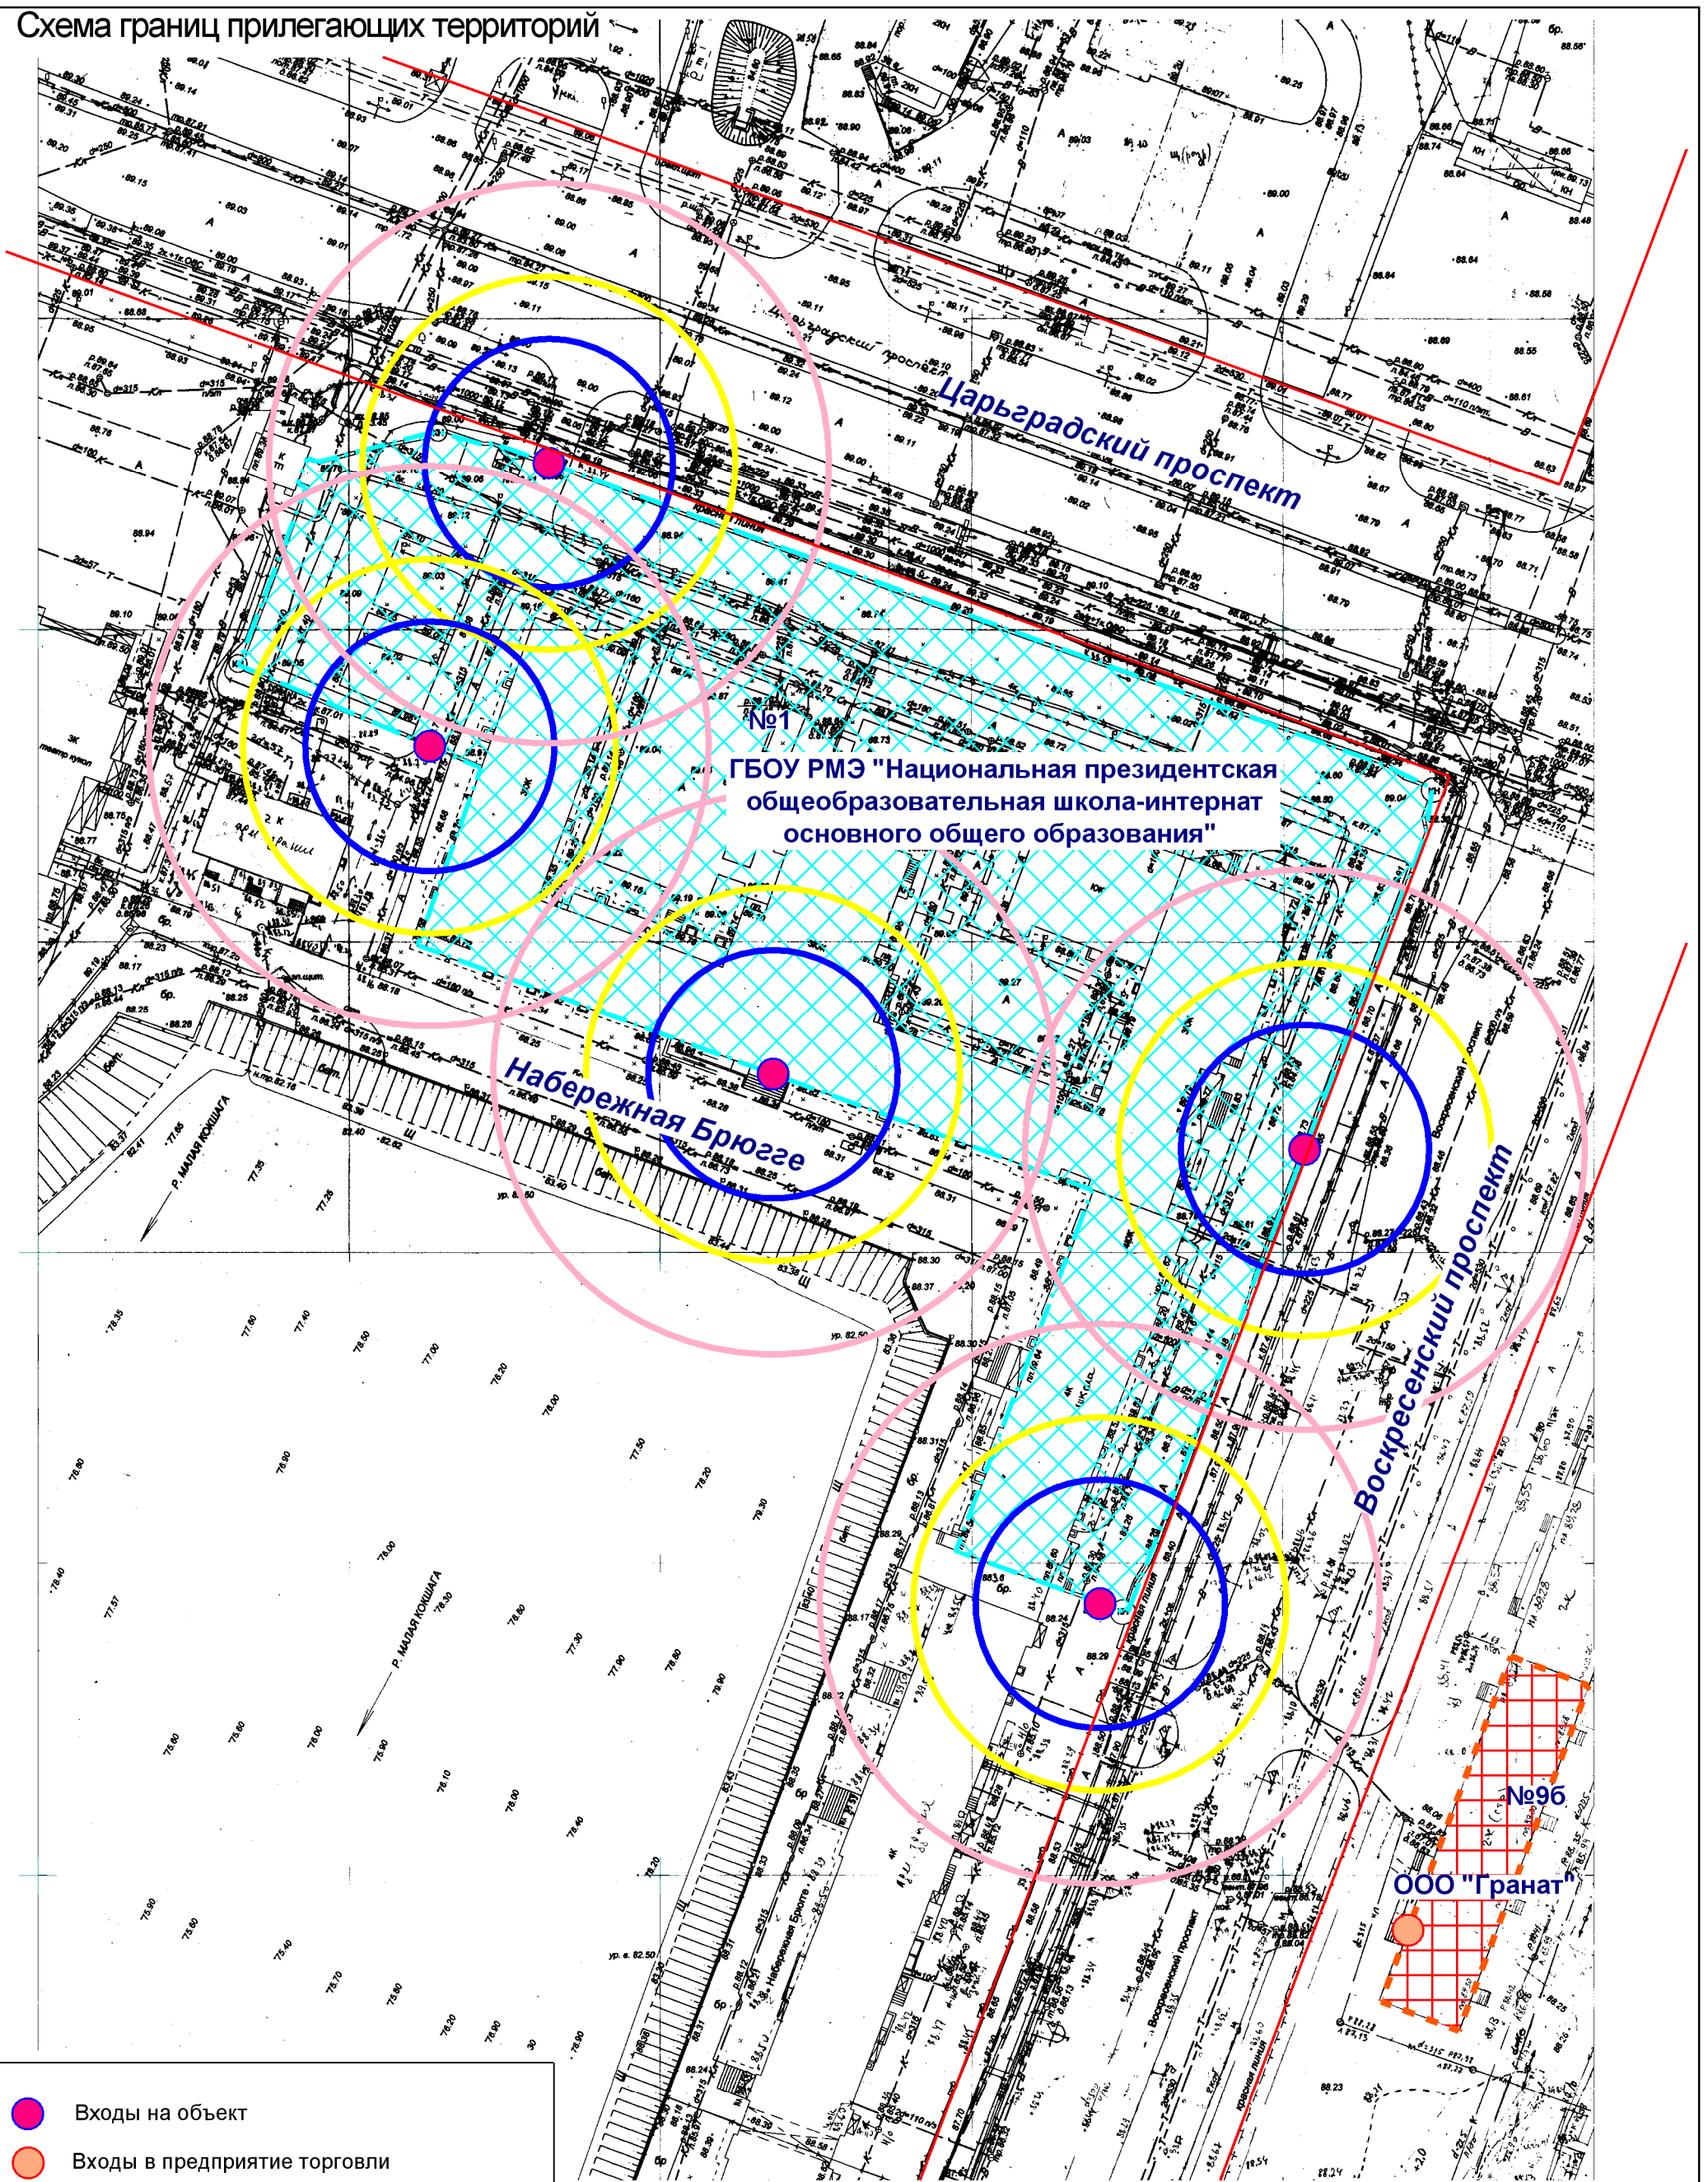

Схема границ прилегающих территорий

- Входы на объект
- Входы в предприятие торговли
- Территория объекта
- Предприятие торговли
- Радиус 45 м
- Радиус 30 м
- Радиус 20 м

МУП "АРХИТЕКТОР"		Заказчик: Игитханян П.В.			
Директор		Парманов	Объект: ГБОУ РМЭ "Национальная президентская общеобразовательная школа-интернат основного образования" местоположение: РМЭ, г.Йошкар-Ола, Набережная Брюгге, д. 1		
Нач. ОИРД		Костик			
Исполнитель		Наумова			
		Масштаб			
		1:1000	24.09.2019	19-531	1